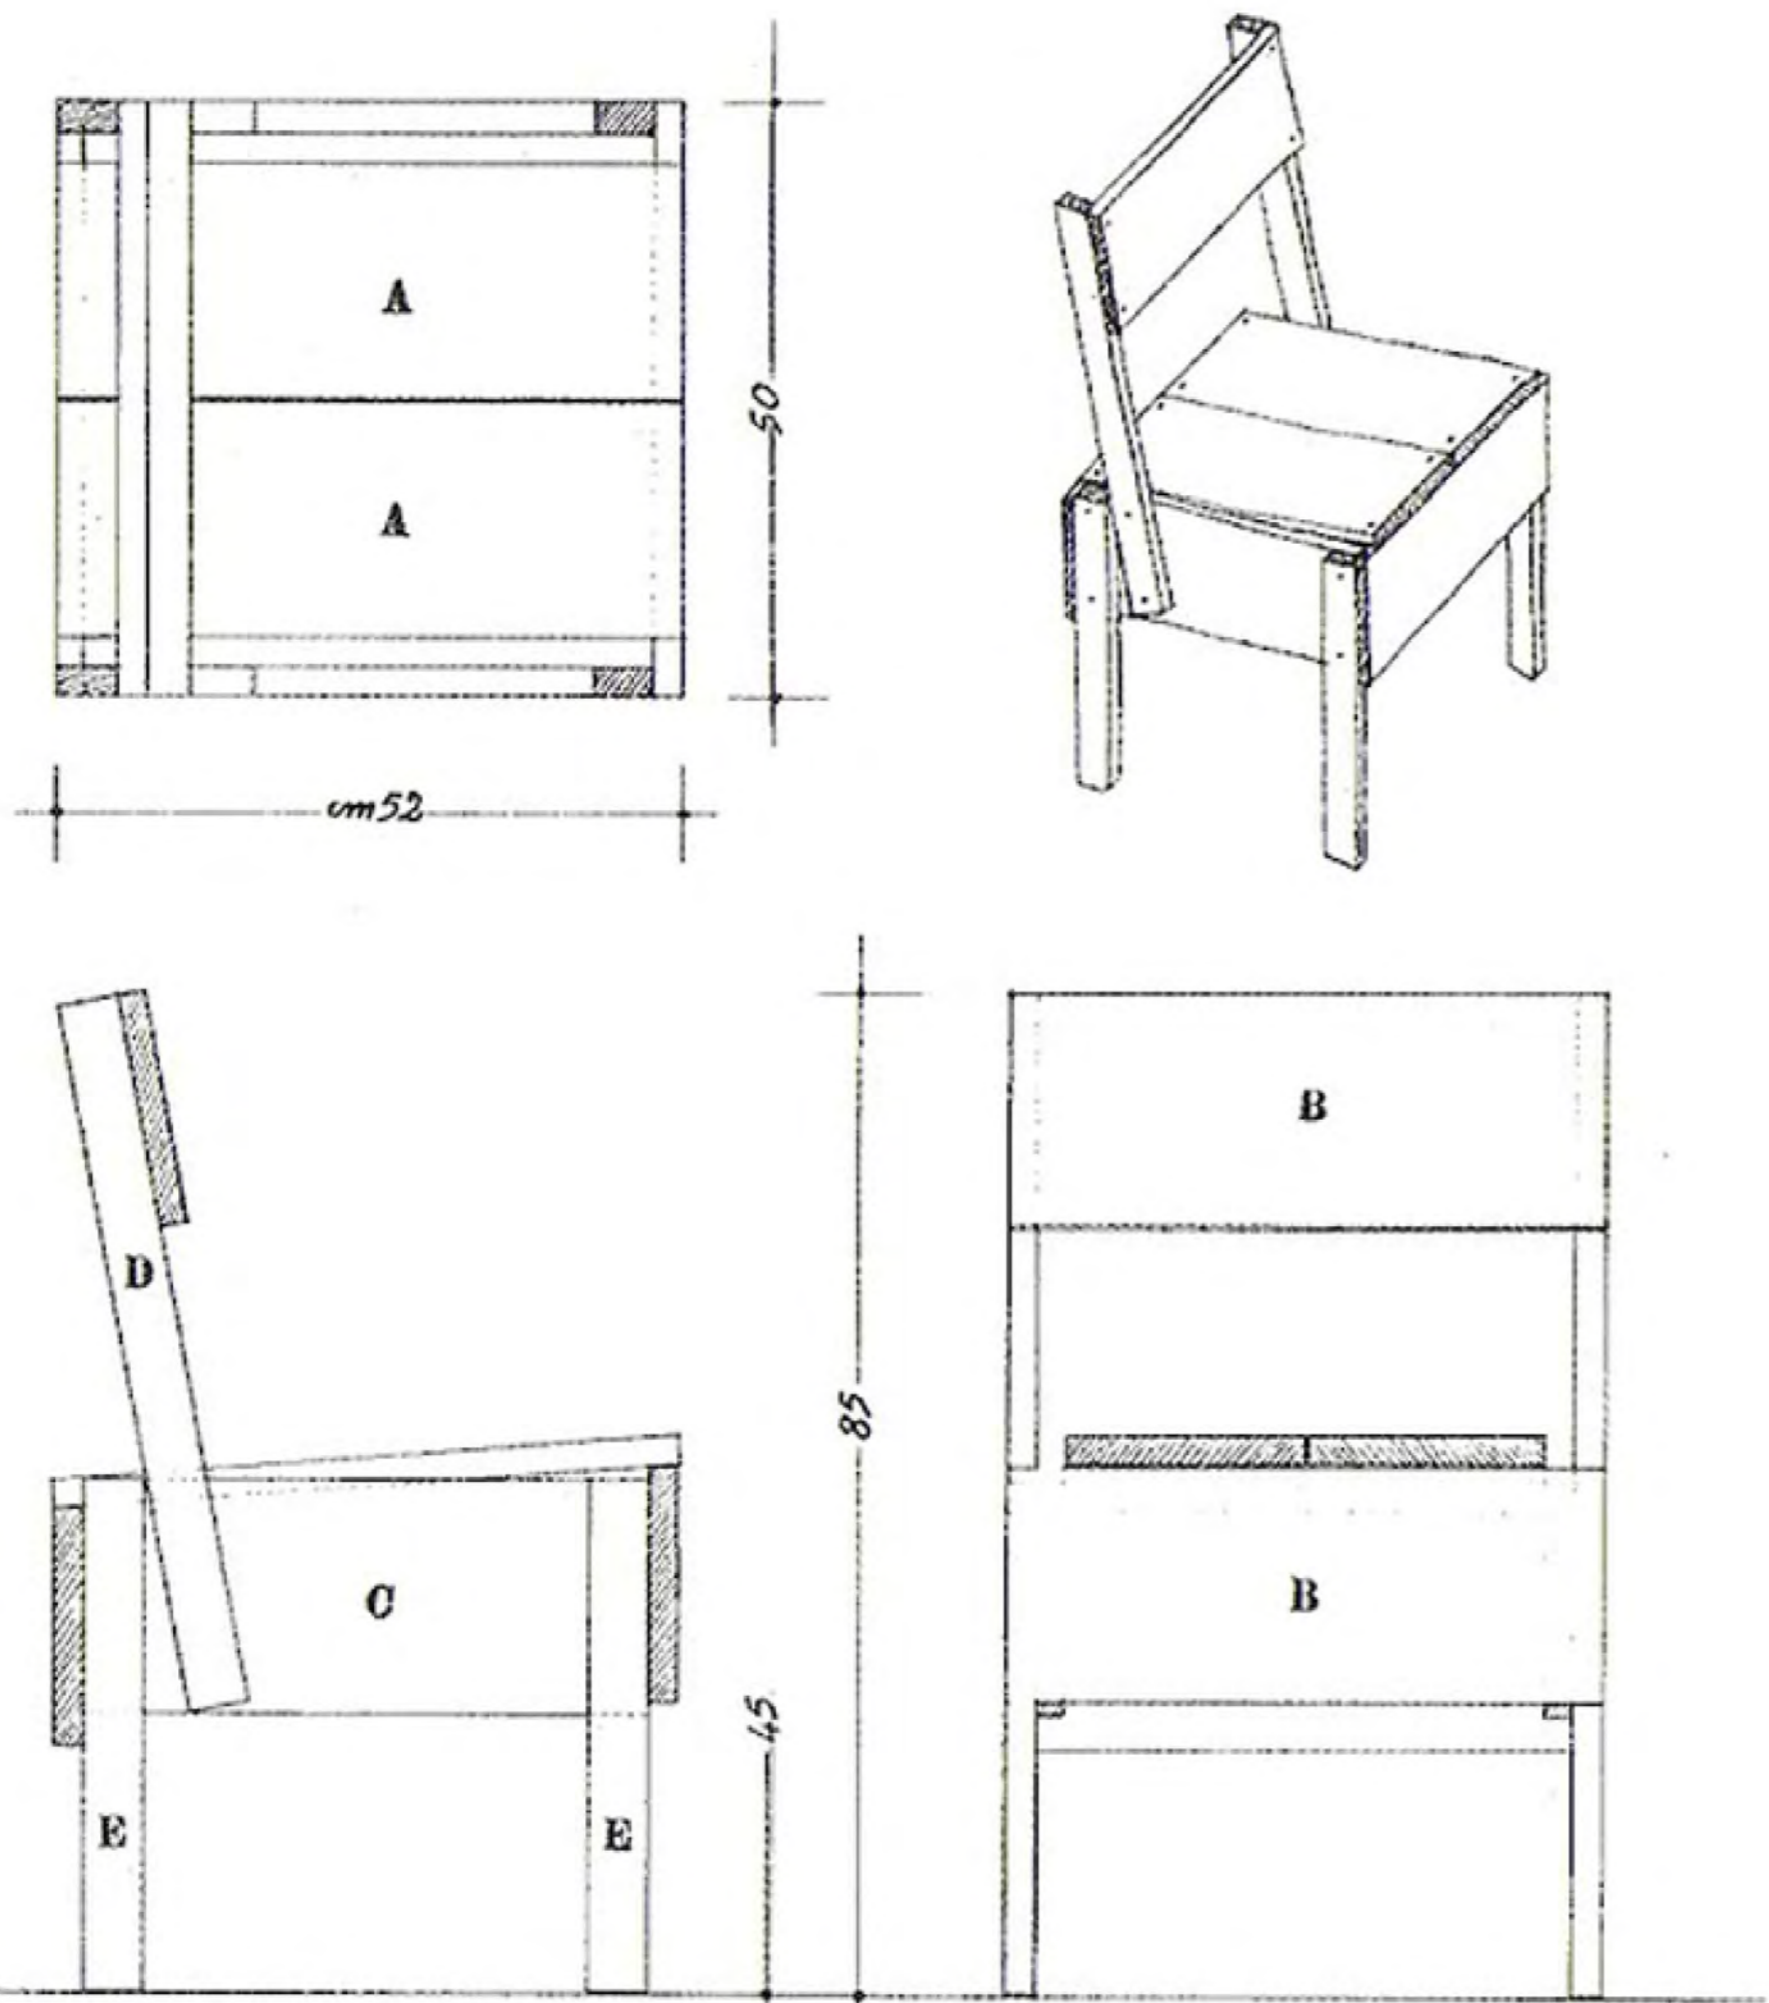

Refugees Company for Crafts and Design

DACH

um unser

WÜRDE

TAVOLETTE OCCORRENTI

SEZIONE	LUNGHEZZA	QUANTITA'
A	20x2,5	52 2
B	"	50 3
C	"	47 2
D	5x2,5	61 2
E	"	44 4

1123 xP SCALA 1:5 5/13

SEDIA
 ENZO MARI PIAZZALE BARACCA 10 20123 MILANO TELEFONO 4693051