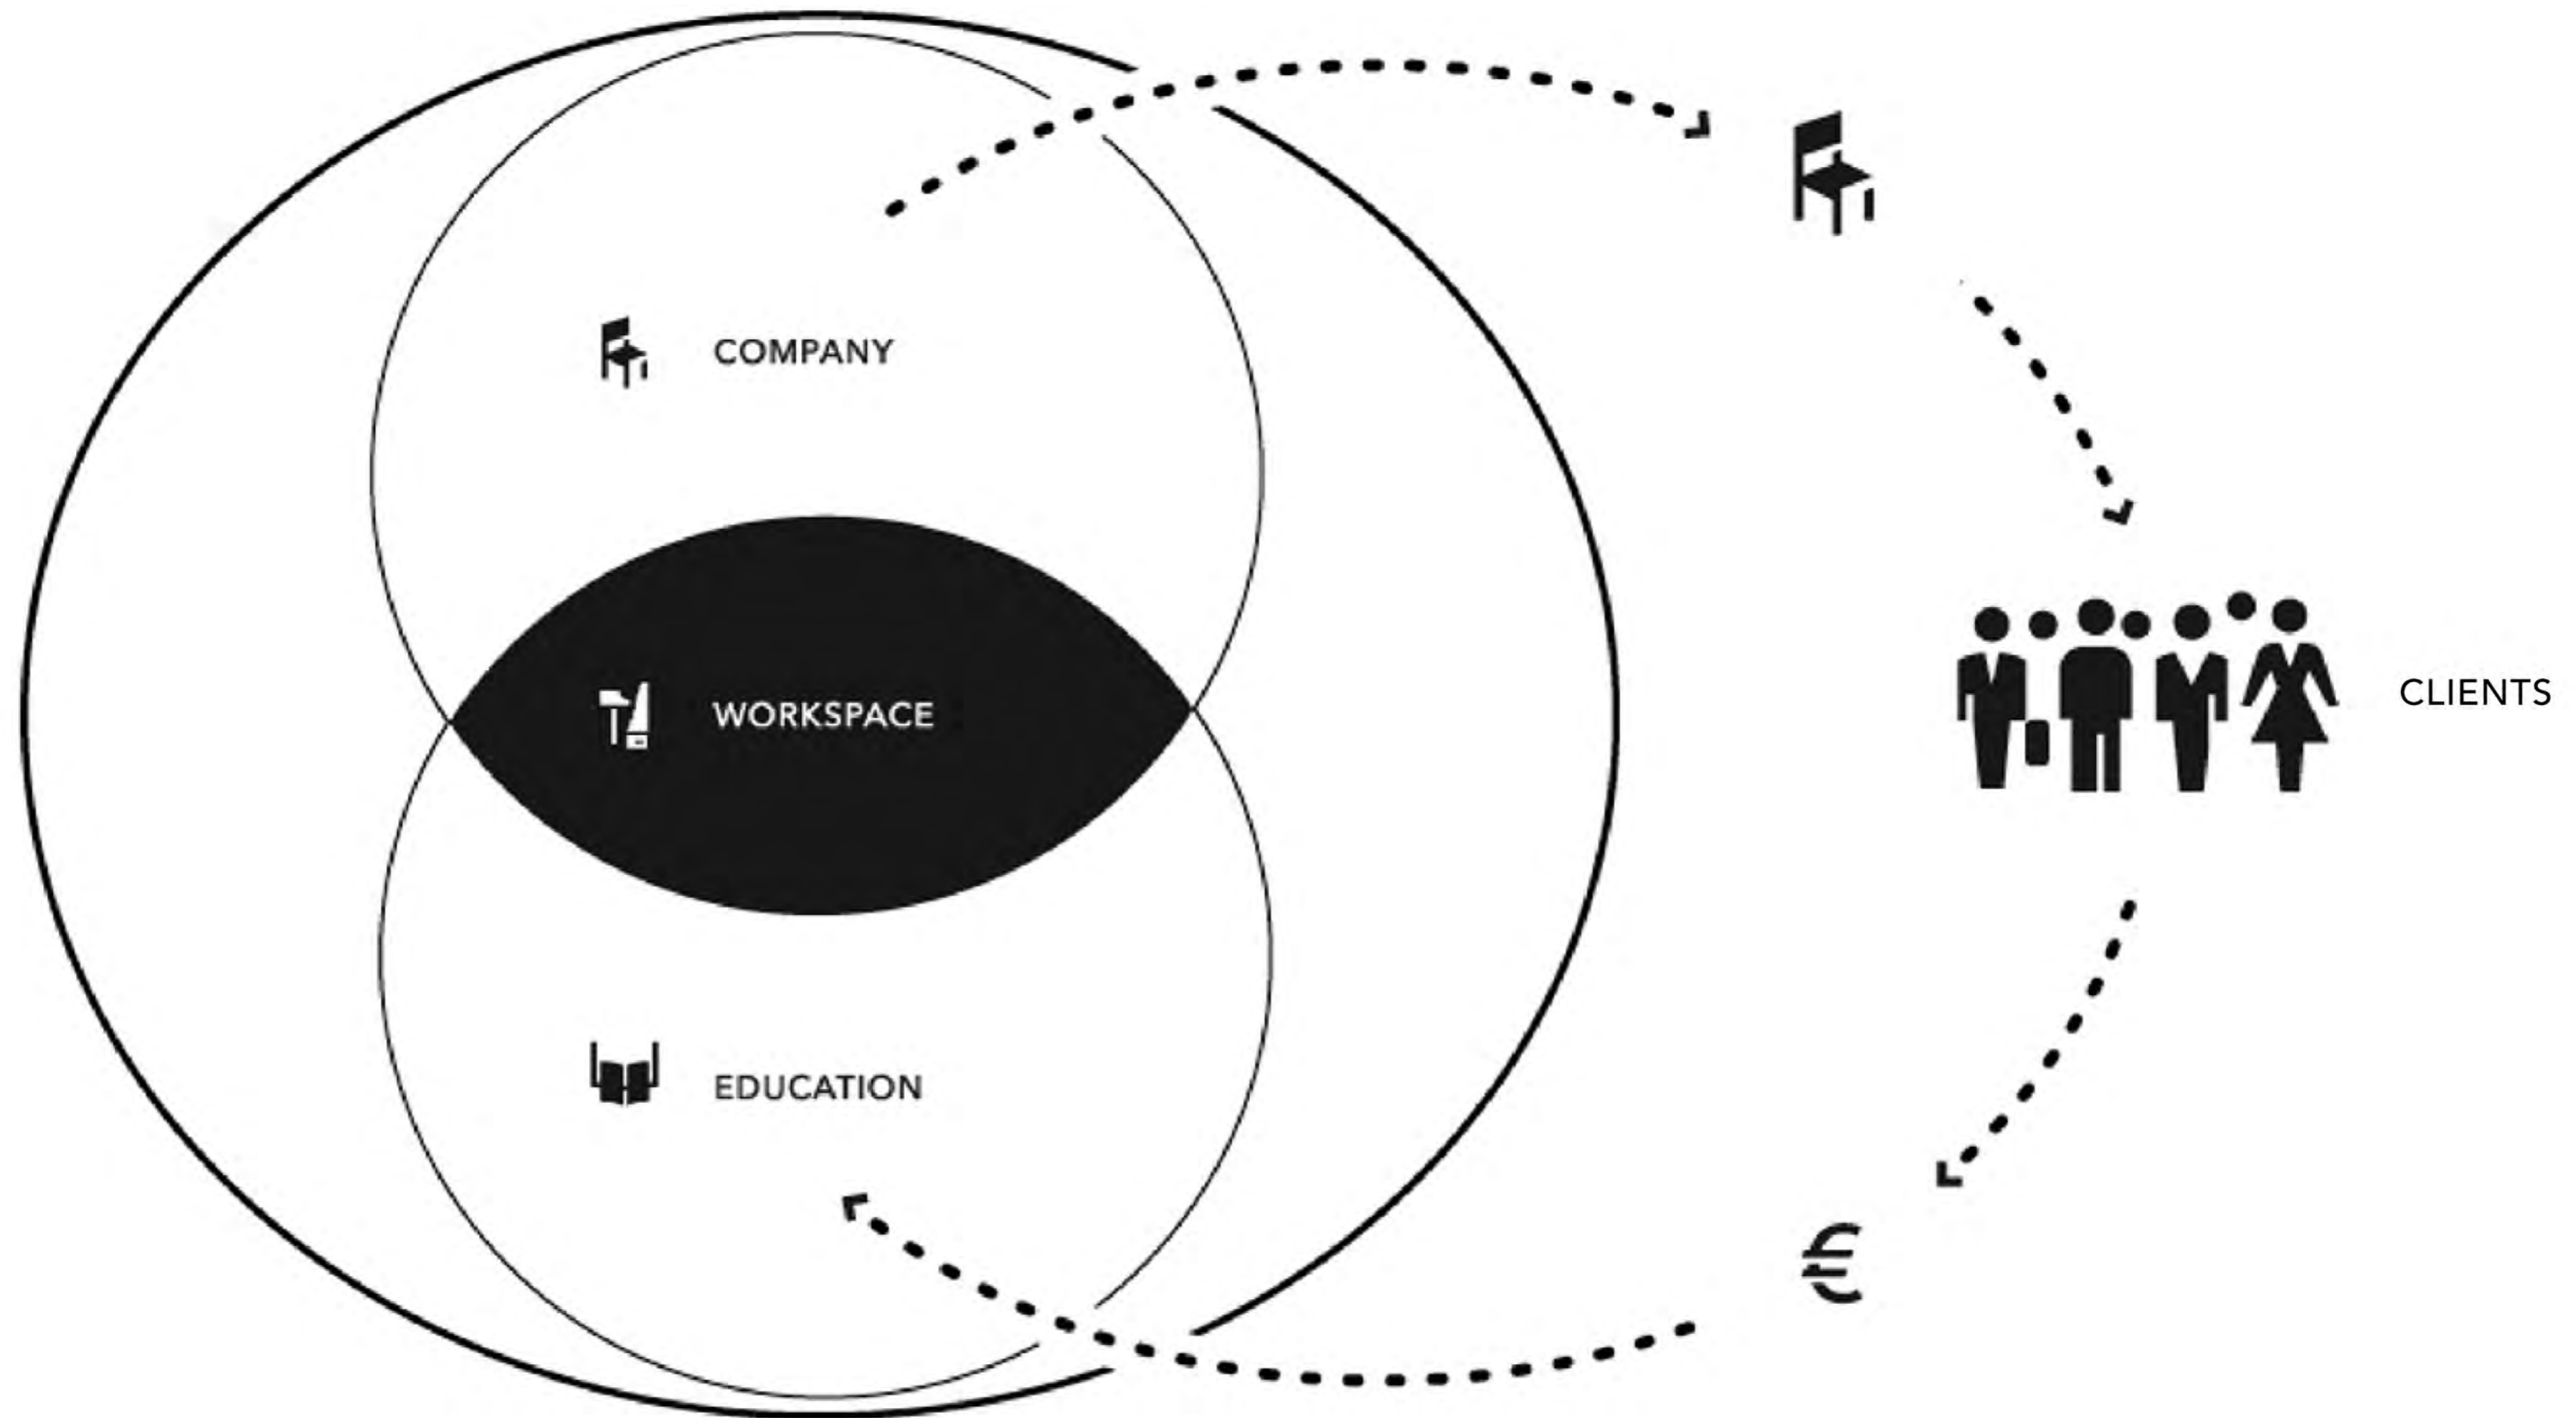

Refugees Company for Crafts and Design

DACH

um unser

WÜRDE

TAVOLETTE OCCORRENTI

SEZIONE	LUNGHEZZA	QUANTITA'
A	20x2,5	52 2
B	"	50 3
C	"	47 2
D	5x2,5	61 2
E	"	44 4

1123 xP SCALA 1:5 5/13

SEDIA
 ENZO MARI PIAZZALE BARACCA 10 20123 MILANO TELEFONO 4693051

**I want to
create
models for
a different
society** Enzo Mari

PROTOTYPING A COMPANY

Economical Integration Model

Kuratiert von

CUCULA - Das Unternehmen von und für Flüchtlinge

Refugees Company for Crafts and Design

Das Unternehmen von und für Flüchtlinge

„Cucula“ bedeutet in der westafrikanischen Hausa-Sprache „etwas verbinden, gemeinsam machen“. Die CUCULA - Refugees Company for Crafts and Design ist ein Modellbetrieb, der F...

politics

society

economy

culture